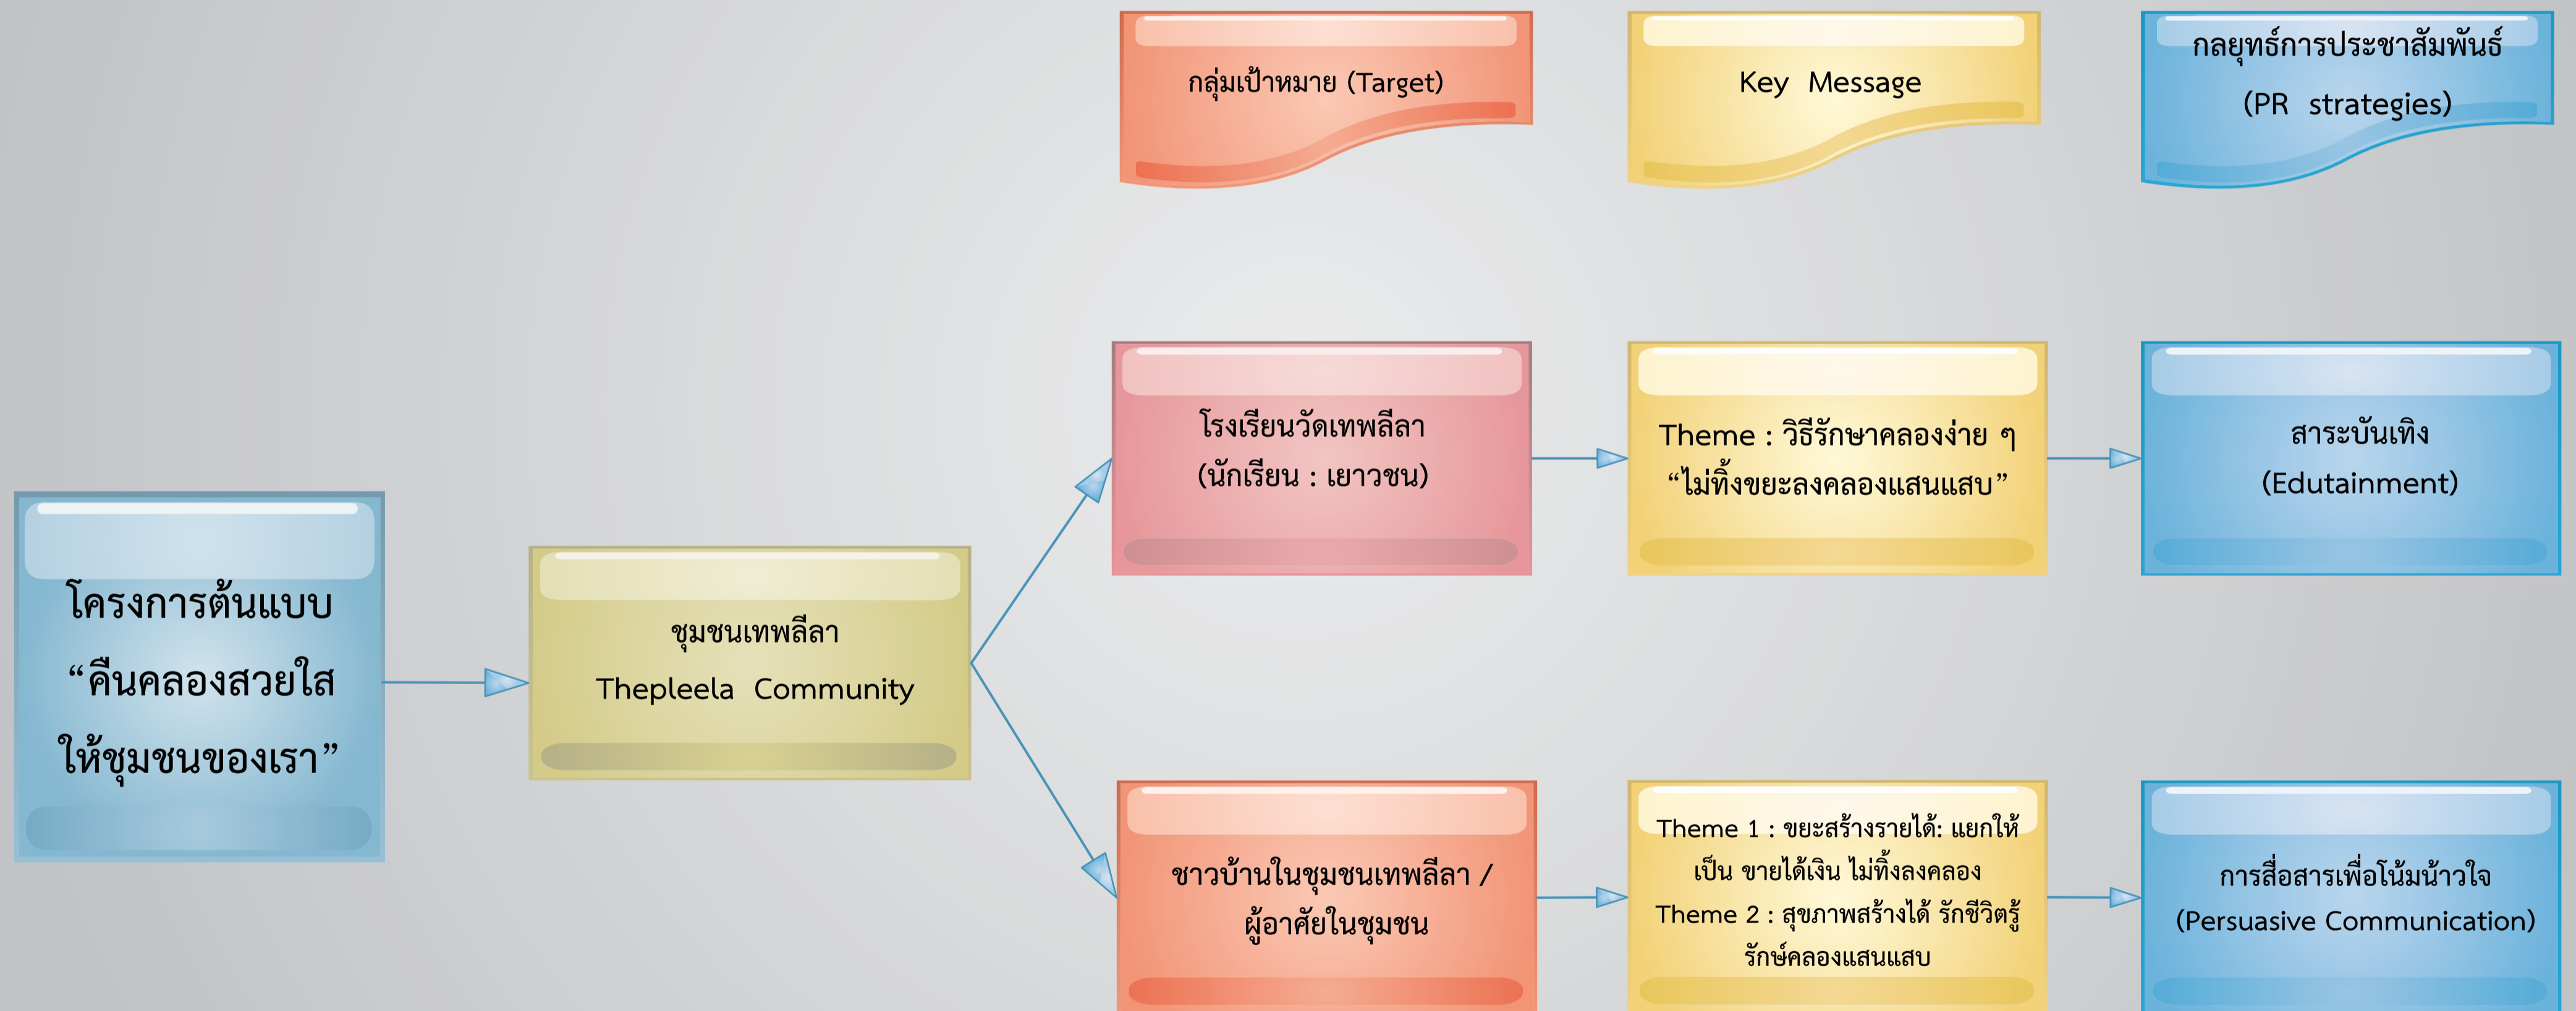

แบบจำลองการสร้างจิตสำนึกสาธารณะในการรณรงค์อนุรักษ์คลองแสนแสบ

Thepleela Model

แบบจำลองการสร้างจิตสำนึกสาธารณะในการรณรงค์อนุรักษ์คลองแสนแสบ

Thepleela Model

แบบจำลองการสร้างจิตสำนึกสาธารณะในการณรงค์อนุรักษ์คลองแสนแสบ

Thepleela Model