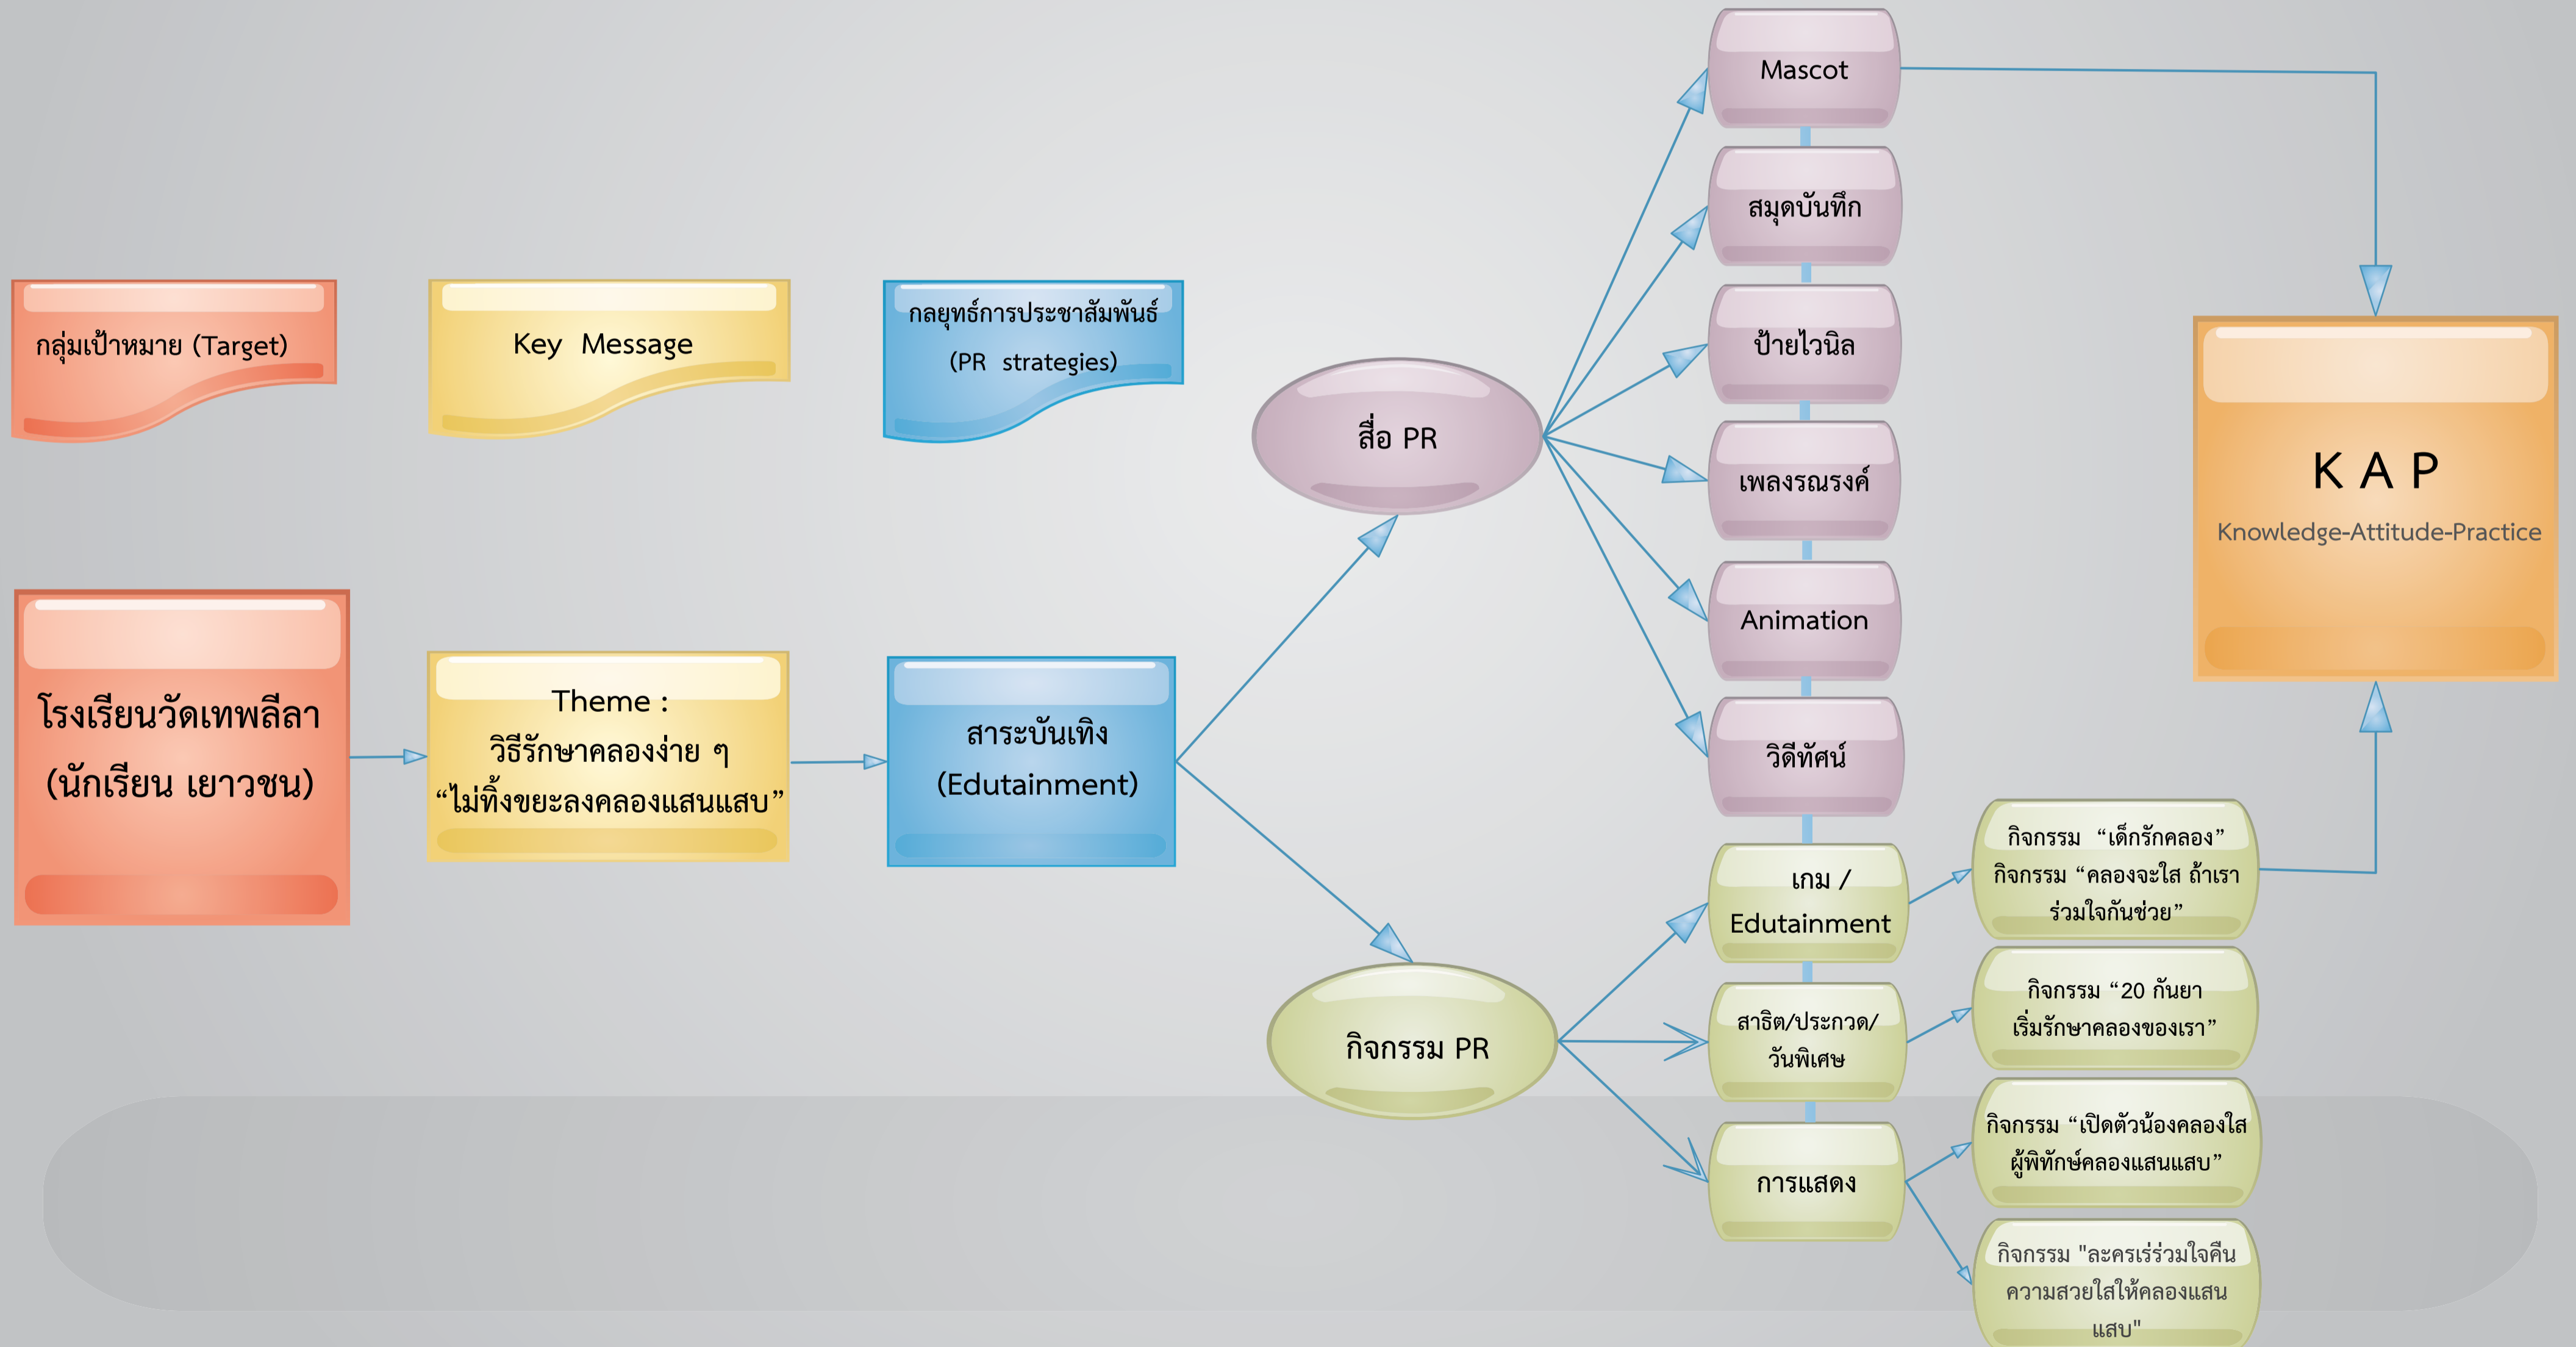

แบบจำลองการสร้างจิตสำนึกสาธารณะในการรณรงค์อนุรักษ์คลองแสนแสบ

Thepleela Model

แบบจำลองการสร้างจิตสำนึกสาธารณะในการรณรงค์อนุรักษ์คลองแสนแสบ

Thepleela Model

แบบจำลองการสร้างจิตสำนึกสาธารณะในการณรงค์อนุรักษ์คลองแสนแสบ

Thepleela Model